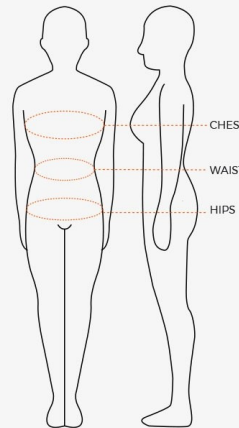

Height (cm)	Size
≤ 135	Mini
≤ 160	Junior
≥ 160	Senior

SHINPADS

Height (cm)	Shinpads size
≤ 120	Mini
≤ 140	Pupil
≤ 160	Junior
≤ 180	Senior
≥ 180	Senior

SOLE CHART

SENIOR			
Length (CM)	UK	EU	US
24.1	5	38	S
24.8	6	39	S
25.4	6,5	40	M
25.7	7	40,5	M
26	7,5	41	M
26.7	8	42	M
27	8,5	42,5	M
27.3	9	43	L
27.9	9,5	43,5	L
28.3	10	44	L
28.6	10,5	44,5	XL
29	11	45	XL
29.4	11,5	46	XL
30.1	12	47	XL

MEN

SHIRTS/TOPS/JACKETS

Size	UK	Chest (cm)	Waist (cm)
S	34/36	91 - 94	79 - 83
M	36/38	95 - 99	84 - 88
L	38/40	100 - 105	88 - 92
XL	42/44	106 - 111	93 - 98
XXL	46/48	112 - 118	99 - 105
XXXL	50/52	119 - 126	106 - 113

SHORTS/PANTS

Size	UK	Waist (cm)	Hips (cm)
S	30-32	79 - 83	82 - 86
M	32/34	84 - 88	87 - 91
L	34/36	88 - 92	92 - 96
XL	36/38	93 - 98	97 - 112
XXL	40/42	99 - 05	113 - 119
XXXL	42/44	106 - 113	120 - 127

LADIES

SHIRTS/TOPS/JACKETS

Size	UK	Chest (cm)	Waist (cm)
XS	8/10	81 - 84	63 - 66
S	10/12	85 - 88	67 - 70
M	12/14	89 - 92	71 - 74
L	14/18	93 - 97	75 - 78
XL	42/44	98 - 103	79 - 83
XXL		104 - 110	84 - 88
XXXL		111 - 118	89 - 94