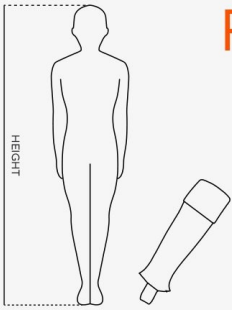

SIZING CHART

SOCKS

Length (CM)	EU	US	UK
≥ 15,9	25 - 29	9 - 12	8 - 11
≥ 18,4	30 - 35	12,5 - 4	11,5 - 3
≥ 22,9	36 - 40	4 - 7,5	3,5 - 6,5
≥ 26	41 - 44	8 - 10,5	7 - 9,5
≥ 29	45 - 48	11 - 13,5	10 - 12,5

FOOTLESS SOCKS

Height (cm)	Size
≤ 135	Mini
≤ 160	Junior
≥ 160	Senior

SHINPADS

Height (cm)	Shinpads size
≤ 120	Mini
≤ 140	Pupil
≤ 160	Junior
≤ 180	Senior
≥ 180	Senior

SOLE CHART

SENIOR			
Length (CM)	UK	EU	US
24.1	5	38	S
24.8	6	39	S
25.4	6,5	40	M
25.7	7	40,5	M
26	7,5	41	M
26.7	8	42	M
27	8,5	42,5	M
27.3	9	43	L
27.9	9,5	43,5	L
28.3	10	44	L
28.6	10,5	44,5	XL
29	11	45	XL
29.4	11,5	46	XL
30.1	12	47	XL

MEN

SHIRTS/TOPS/JACKETS

Size	UK	Chest (cm)	Waist (cm)
S	34/36	91 - 94	79 - 83
M	36/38	95 - 99	84 - 88
L	38/40	100 - 105	88 - 92
XL	42/44	106 - 111	93 - 98
XXL	46/48	112 - 118	99 - 105
XXXL	50/52	119 - 126	106 - 113

SHORTS/PANTS

Size	UK	Waist (cm)	Hips (cm)
S	30-32	79 - 83	82 - 86
M	32/34	84 - 88	87 - 91
L	34/36	88 - 92	92 - 96
XL	36/38	93 - 98	97 - 112
XXL	40/42	99 - 05	113 - 119
XXXL	42/44	106 - 113	120 - 127

LADIES