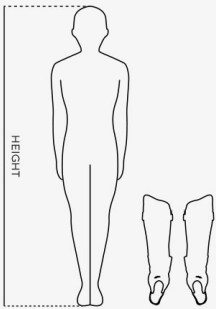

SIZING CHART

SOCKS

Length (CM)	EU	US	UK
≥ 15,9	25 - 29	9 - 12	8 - 11
≥ 18,4	30 - 35	12,5 - 4	11,5 - 3
≥ 22,9	36 - 40	4 - 7,5	3,5 - 6,5
≥ 26	41 - 44	8 - 10,5	7 - 9,5
≥ 29	45 - 48	11 - 13,5	10 - 12,5

FOOTLESS SOCKS

Height (cm)	Size
≤ 135	Mini
≤ 160	Junior
≥ 160	Senior

SHINPADS

Height (cm)	Shinpads size
≤ 120	Mini
≤ 140	Pupil
≤ 160	Junior
≤ 180	Senior
≥ 180	Senior

SOLE CHART

SENIOR			
Length (CM)	UK	EU	US
24.1	5	38	S
24.8	6	39	S
25.4	6,5	40	M
25.7	7	40,5	M
26	7,5	41	M
26.7	8	42	M
27	8,5	42,5	M
27.3	9	43	L
27.9	9,5	43,5	L
28.3	10	44	L
28.6	10,5	44,5	XL
29	11	45	XL
29.4	11,5	46	XL
30.1	12	47	XL

MEN

SHIRTS/TOPS/JACKETS

Size	UK	Chest (cm)	Waist (cm)
S	34/36	91 - 94	79 - 83
M	36/38	95 - 99	84 - 88
L	38/40	100 - 105	88 - 92
XL	42/44	106 - 111	93 - 98
XXL	46/48	112 - 118	99 - 105
XXXL	50/52	119 - 126	106 - 113

SHORTS/PANTS

Size	UK	Waist (cm)	Hips (cm)
S	30-32	79 - 83	82 - 86
M	32/34	84 - 88	87 - 91
L	34/36	88 - 92	92 - 96
XL	36/38	93 - 98	97 - 112
XXL	40/42	99 - 05	113 - 119
XXXL	42/44	106 - 113	120 - 127

LADIES