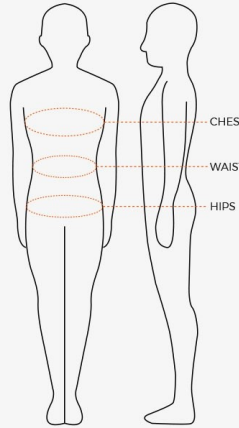

SIZING CHART

SOCKS

Length (CM)	EU	US	UK
≥ 15,9	25 - 29	9 - 12	8 - 11
≥ 18,4	30 - 35	12,5 - 4	11,5 - 3
≥ 22,9	36 - 40	4 - 7,5	3,5 - 6,5
≥ 26	41 - 44	8 - 10,5	7 - 9,5
≥ 29	45 - 48	11 - 13,5	10 - 12,5

FOOTLESS SOCKS

Height (cm)	Size
≤ 135	Mini
≤ 160	Junior
≥ 160	Senior

SHINPADS

Height (cm)	Shinpads size
≤ 120	Mini
≤ 140	Pupil
≤ 160	Junior
≤ 180	Senior
≥ 180	Senior

SOLE CHART

SENIOR			
Length (CM)	UK	EU	US
24.1	5	38	S
24.8	6	39	S
25.4	6,5	40	M
25.7	7	40,5	M
26	7,5	41	M
26.7	8	42	M
27	8,5	42,5	M
27.3	9	43	L
27.9	9,5	43,5	L
28.3	10	44	L
28.6	10,5	44,5	XL
29	11	45	XL
29.4	11,5	46	XL
30.1	12	47	XL

MEN

SHIRTS/TOPS/JACKETS

Size	UK	Chest (cm)	Waist (cm)
S	34/36	91 - 94	79 - 83
M	36/38	95 - 99	84 - 88
L	38/40	100 - 105	88 - 92
XL	42/44	106 - 111	93 - 98
XXL	46/48	112 - 118	99 - 105
XXXL	50/52	119 - 126	106 - 113

SHORTS/PANTS

Size	UK	Waist (cm)	Hips (cm)
S	30-32	79 - 83	82 - 86
M	32/34	84 - 88	87 - 91
L	34/36	88 - 92	92 - 96
XL	36/38	93 - 98	97 - 112
XXL	40/42	99 - 05	113 - 119
XXXL	42/44	106 - 113	120 - 127

LADIES